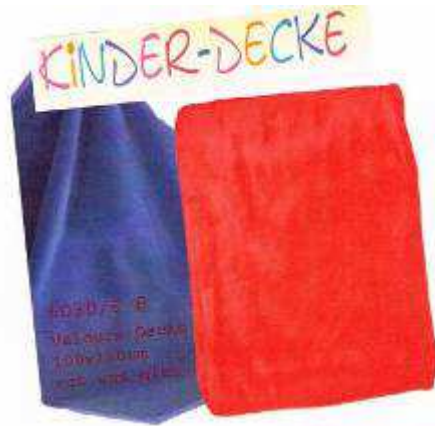

Schlaf- und Kuschelecken

Kinderdecke Velours 100 x 150 cm

Mit Veloursbandeinfassung.

60 % Baumwolle, 40 % Dralon

In den Farben rot und blau lieferbar

Blau € 20,97 / 24,95

Art. Nr. 86 6030 06

rot € 20,97 / 24,95