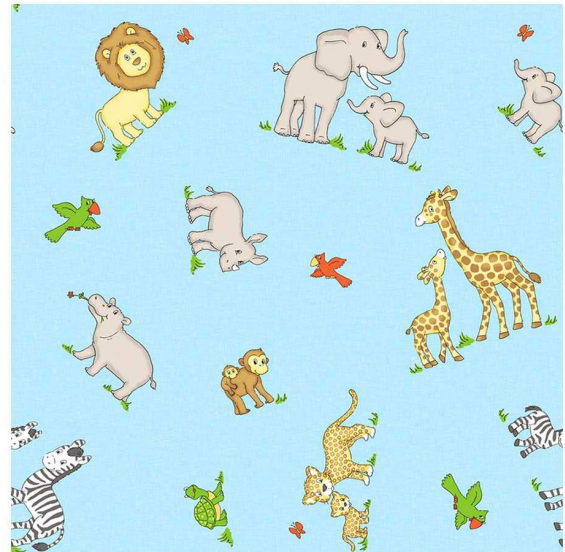

Dessin 28 Tierpark blau